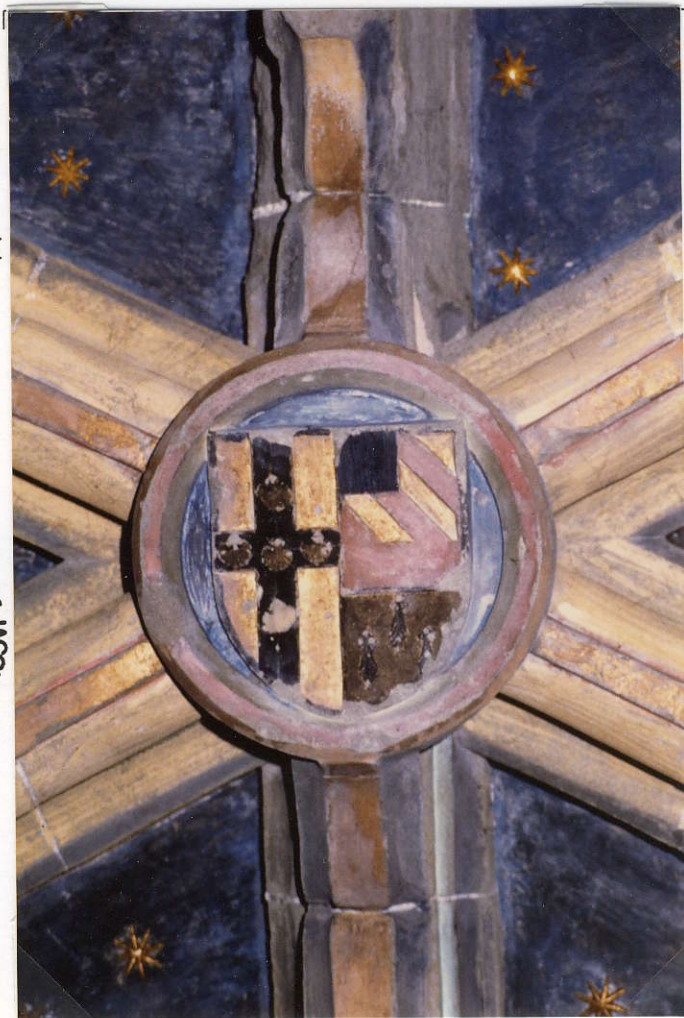

ICONOGRAPHIE JACQUAIRE — Fiche N° 14

Canton : VAUD Lieu : I530 PAYERNE

Localisation : ABBATIALE

Dénomination de l'œuvre : CHAPELLE DE GRAILLY. ARMES DE  
JEAN DE GRAILLY. CLEF DE VÔUTE

Date :

Dimensions :

Les Amis du Chemin de Saint-Jacques  
association helvétique

**Provenance** : .....

**Sur une route de pèlerinage** : (si oui, réf. carte) .....

**Attribution ou style** : GOTHIQUE.....

**Technique** : PEINTURE ET SCULPTURE SUR PIERRE.....

**Etat de conservation** : BON.....