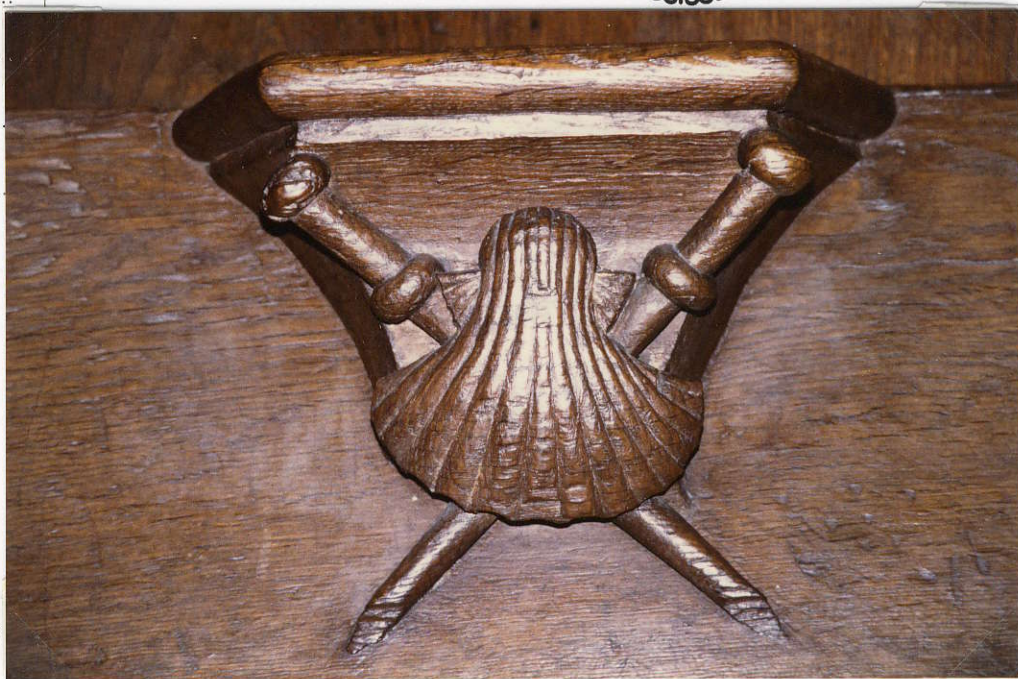

ICONOGRAPHIE JACQUAIRE — Fiche N° 12

Canton : VAUD Lieu : I510 MOUDON

Localisation : EGLISE SAINT ETIENNE

Dénomination de l'œuvre : MISERICORDE DES STALLES

Date : 1499-1502

Dimensions :

Les Amis du Chemin de Saint-Jacques
association helvétique

Provenance :

Sur une route de pèlerinage : (si oui, réf. carte)

Attribution ou style : GOTHIQUE.. PAR POTTU(PIERRE). VUARSIER.. I499-1502.....

Technique : SCULPTURE SUR BOIS.....

Etat de conservation : BON.....