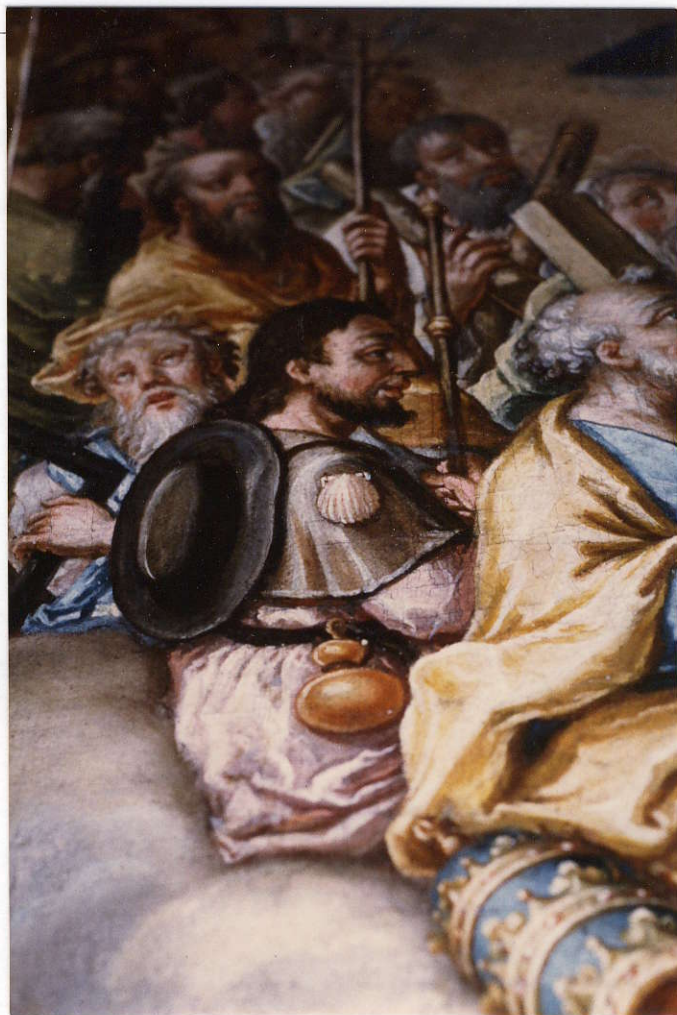

ICONOGRAPHIE JACQUAIRE — Fiche N° 8

Canton : JU Lieu : Porrentruy

Localisation : cure catholique

Dénomination de l'œuvre :

Assomption ou

Vierge de Miséricorde

Date : 1744 ou 1749

Dimensions : l = 150 cm

H = 181 cm

Les Amis du Chemin de Saint-Jacques
association helvétique

Provenance :

Sur une route de pèlerinage : (si oui, réf. carte)

Attribution ou style : Frédéric-Joseph Fueg

Technique : peinture à l'huile