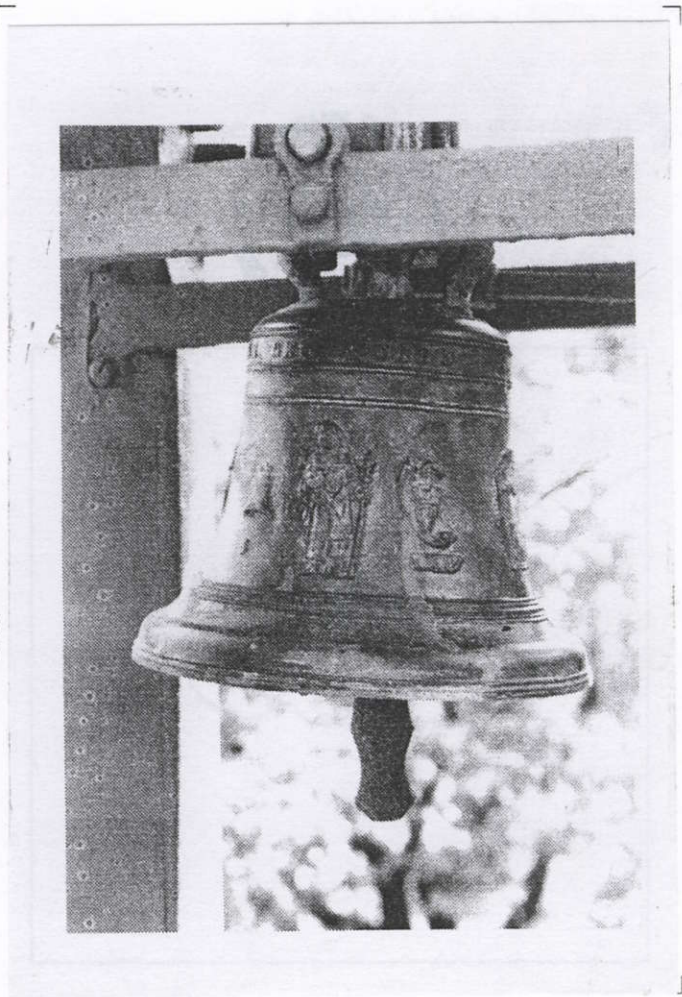

ICONOGRAPHIE JACQUAIRE — Fiche N° 141

Canton: FR Lieu: Belfaux

Localisation: chapelle de Chenaleyres

Dénomination de l'œuvre: effigie de saint Jacques sur cloche

Date: 1715

Dimensions:

Les Amis du Chemin de Saint-Jacques
association helvétique

Provenance :

Sur une route de pèlerinage : (si oui, réf. carte)

Attribution ou style : fondeur : Jakob Klely

Technique :

Etat de conservation :

Restaurations ? :

Historique de l'œuvre :

Documents : Inventaire du patrimoine religieux