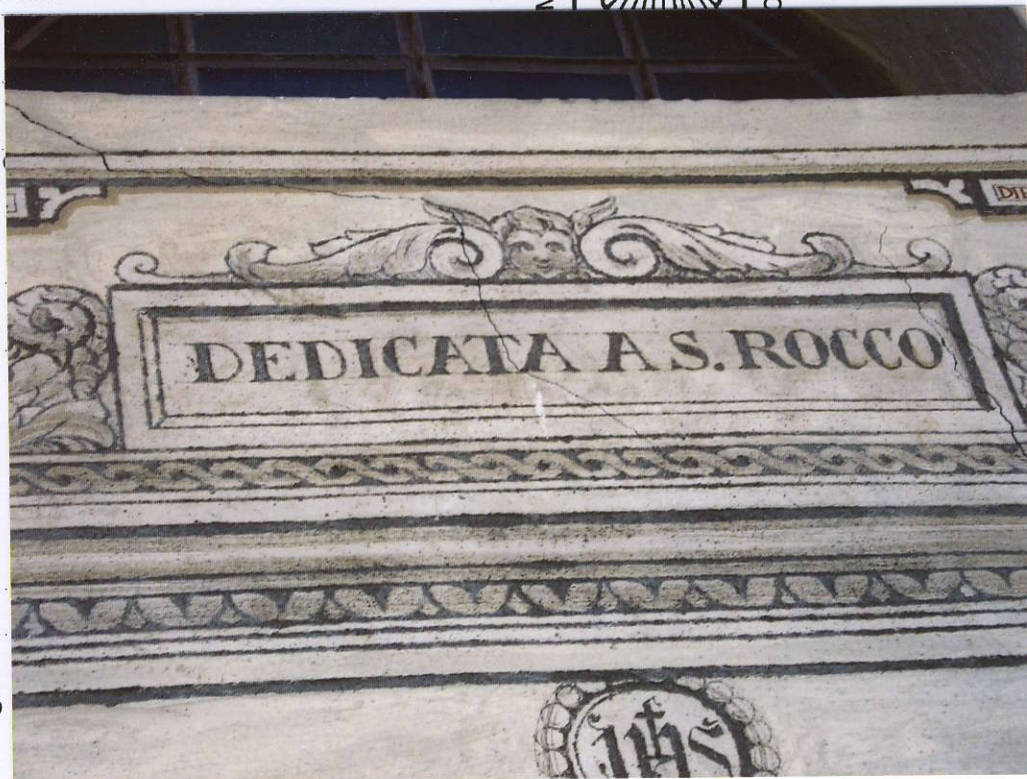

ICONOGRAFIA DI SAN GIACOMO - Scheda N° 35

Cantone: GR Luogo: Selma (Val Calanca)

Localizzazione:

cappella San Rocco al Ponte

Denominazione dell'opera:

dettaglio della parte superiore
della porta d'ingresso

Data:

Dimensioni:

Segnalato il:

da:

Gli Amici del Cammino di San Giacomo
associazione elvetica

Provenienza :

Su una strada di pellegrinaggio (se si, ref. carta):

Attribuzione o stile :