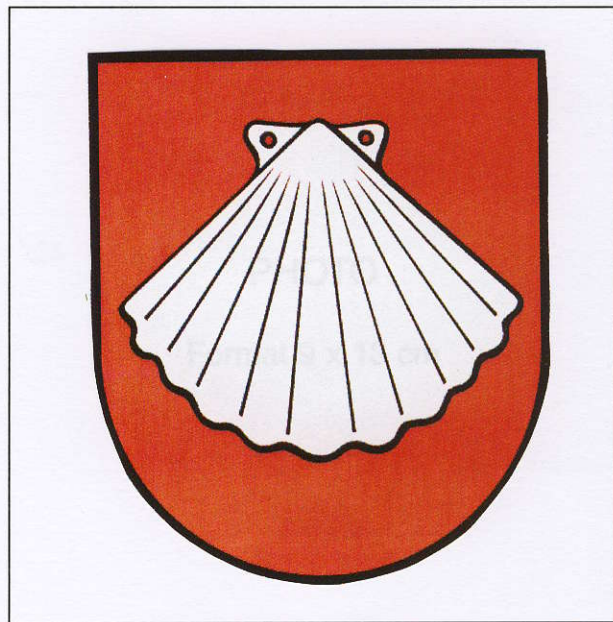

JAKOBS-IKONOGRAPHIE - Fiche Nr.

13

Kanton: AG Ort: Buttwil

Standort:

Titel: Gemeindewappen

Datum: 1957

Dimensionen:

Les Amis du Chemin de Saint-Jacques  
association helvétique

**Herkunft** : .....

**Auf einem Pilgerweg** : (wenn ja, Ref. Karte) .....

**Zuschreibung od. Stil** : .....

**Technik** : .....

**Zustand** : .....

**Restaurationen?** : .....

**Geschichtliches** : .....

Erst im zweiten Anlauf genehmigte die Gemeindeversammlung vom 8. Mai 1957 die Pilgermuschel gemäss der Zeichnung des Einsiedler Glasmalers Meinrad Liebich. In Ermangelung von dynastischen und herrschaftlichen Gegebenheiten schlug die Wappenkommission die Pilgermuschel als persönliches Attribut des Kapellenheiligen Jakobus des Ältern vor.